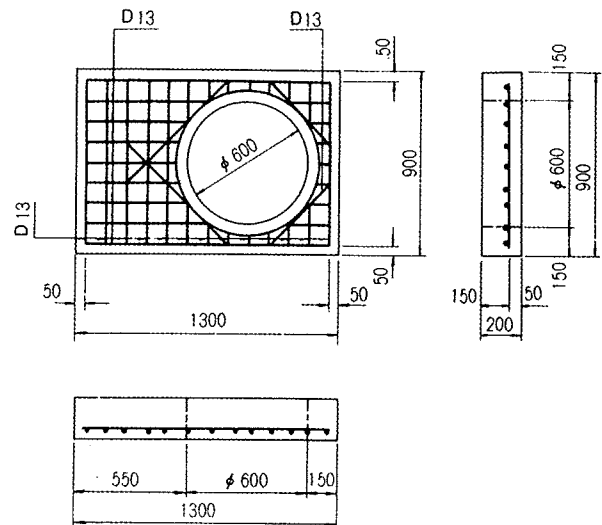

マンホール床版塊 (横浜市型)

角型マンホール床版

単位 mm

1300×900×200 (φ600)

1300×1000×150 (φ600)

1300×1000×200 (φ600)

呼び名	参考重量 (kg)
1300× 900×200	382
1300×1000×150	367
1300×1000×200	510