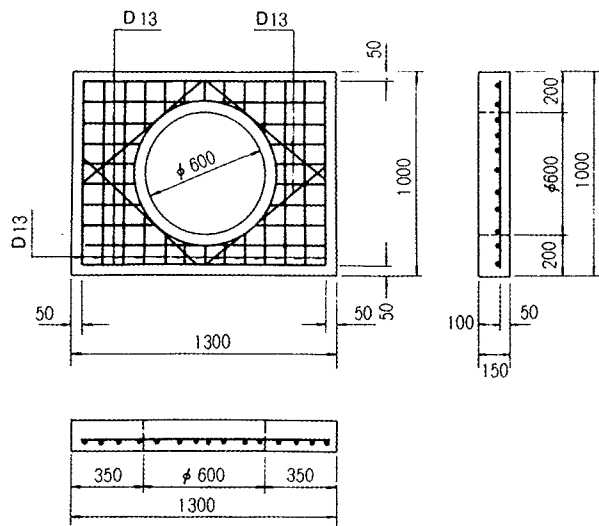

マンホール床版塊 (横浜市型)

角型マンホール床版

単位 mm

1300×900×200 (φ600)

1300×1000×150 (φ600)

1300×1000×200 (φ600)

呼び名	参考重量 (kg)
1300× 900×200	382
1300×1000×150	367
1300×1000×200	510