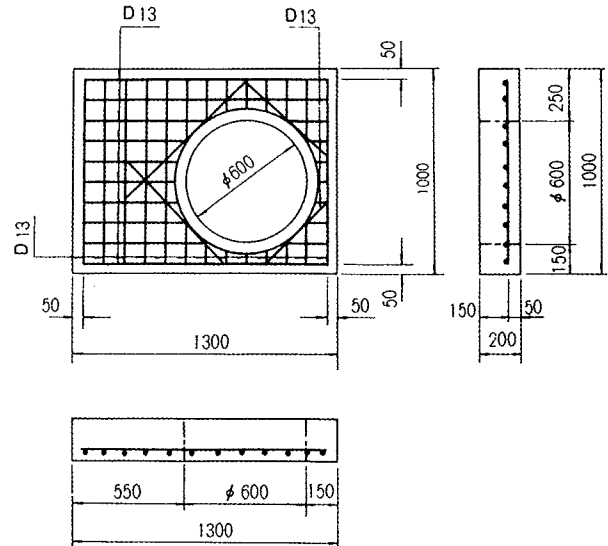

マンホール床版塊 (横浜市型)

角型マンホール床版

単位 mm

1300×900×200 (φ600)

1300×1000×150 (φ600)

1300×1000×200 (φ600)

呼び名	参考重量 (kg)
1300× 900×200	382
1300×1000×150	367
1300×1000×200	510